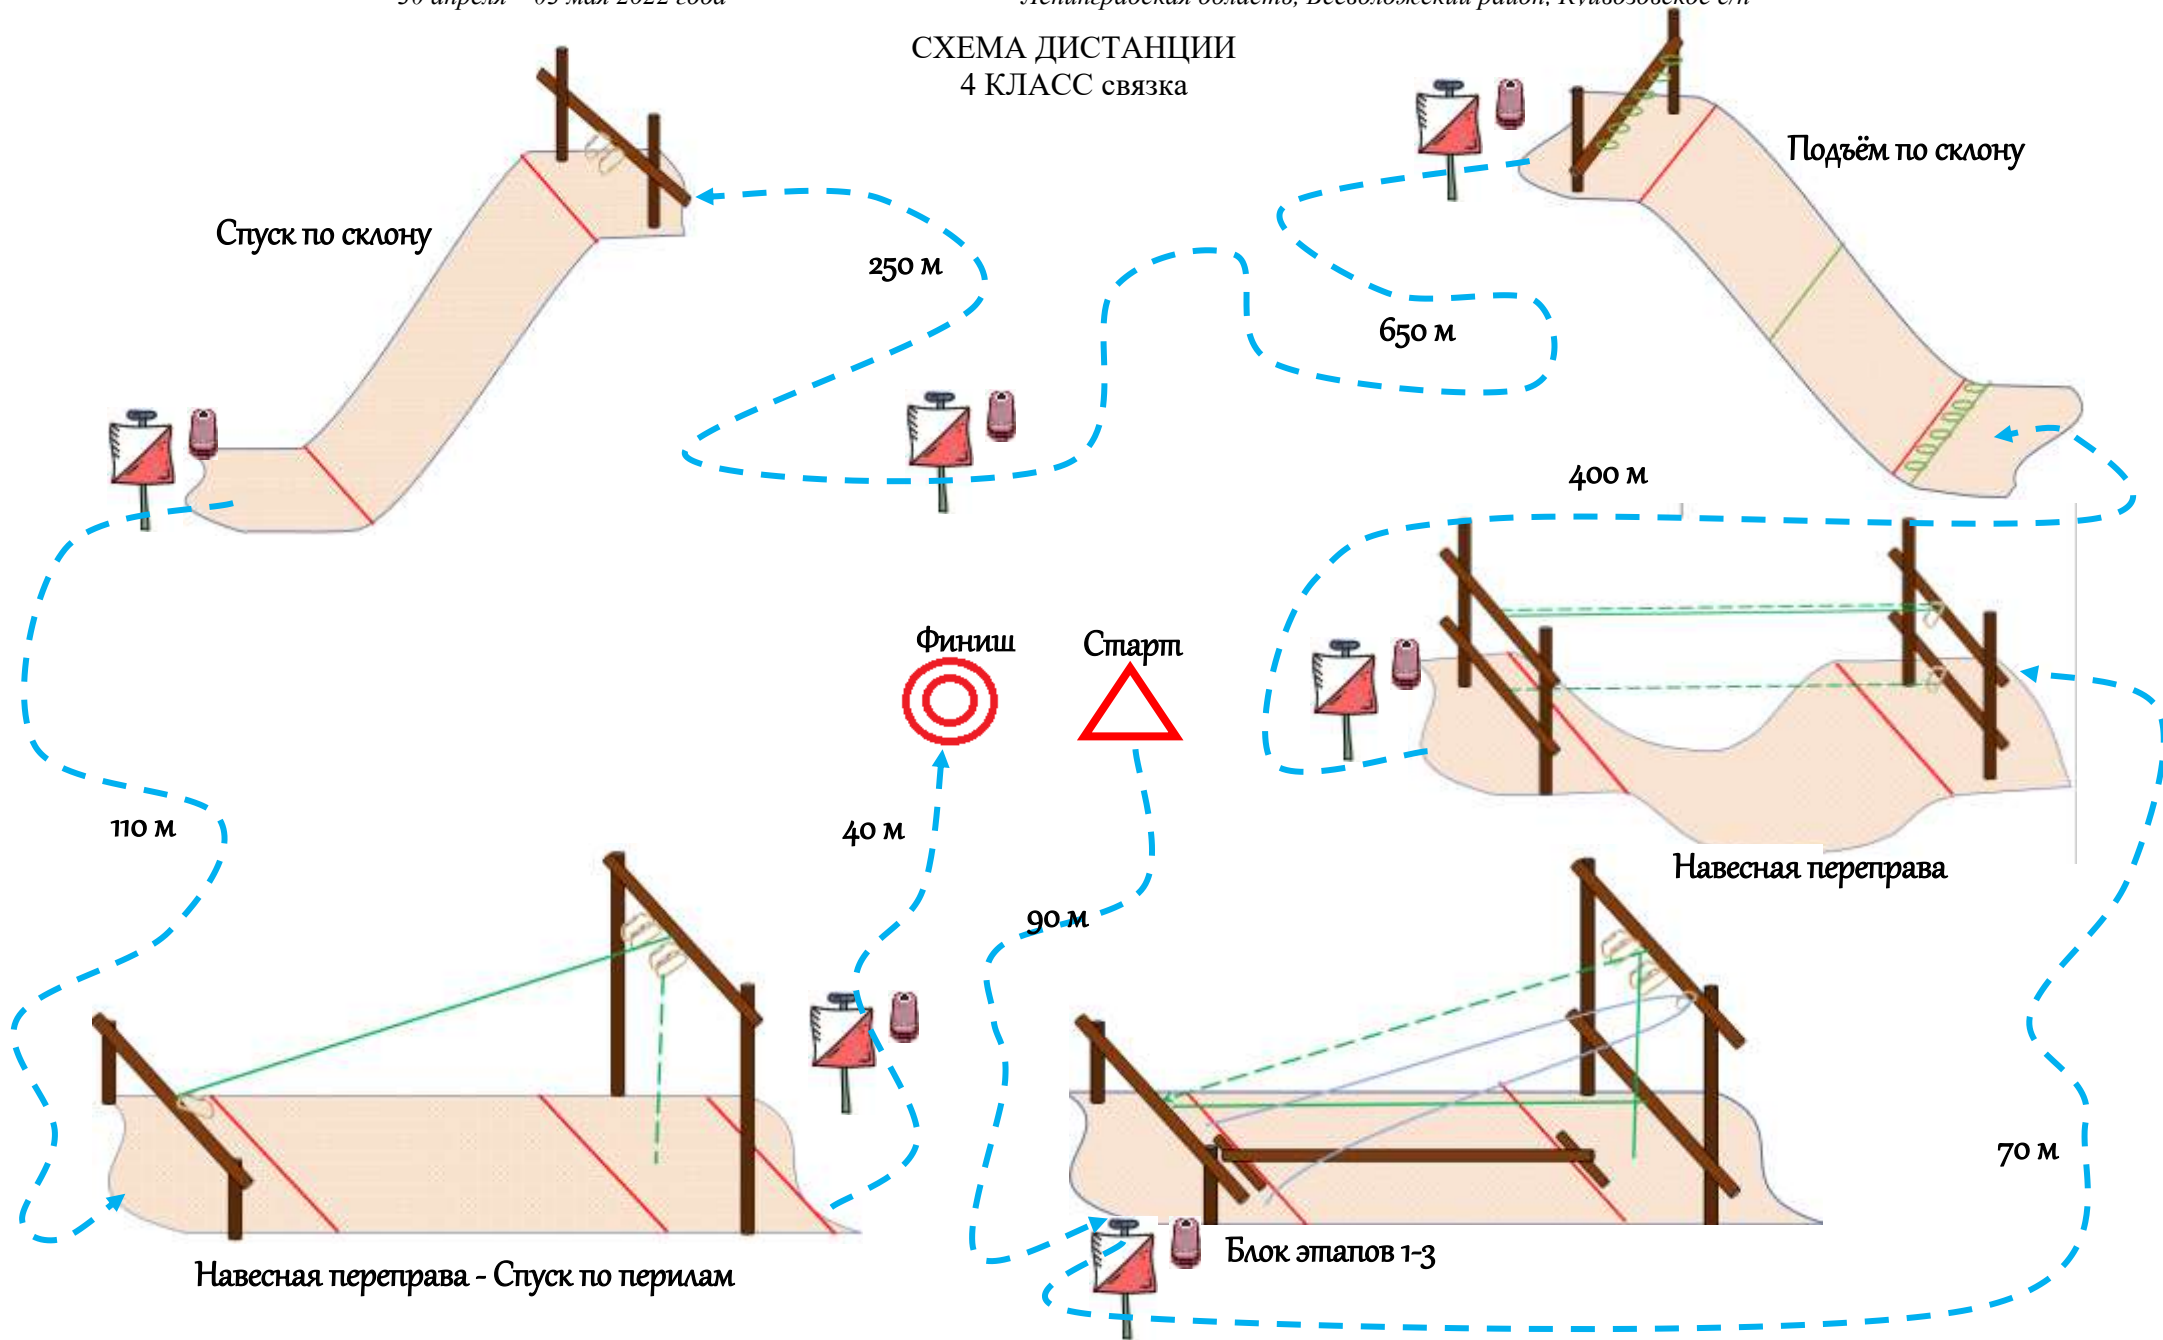

Чемпионат Санкт-Петербурга Первенство Санкт-Петербурга

30 апреля – 03 мая 2022 года

Ленинградская область, Всеволожский район. Кви́зовское с/п

СХЕМА ДИСТАНЦИИ 4 КЛАСС (личная)

Чемпионат Санкт-Петербурга

30 апреля – 03 мая 2022 года

Ленинградская область, Всеволожский район, Куиовозовское с/п

СХЕМА ДИСТАНЦИИ 4 КЛАСС связка

Чемпионат Санкт-Петербурга

30 апреля – 03 мая 2022 года

Ленинградская область, Всеволожский район, Куйвозовское с/п

СХЕМА ДИСТАНЦИИ 4 КЛАСС группа