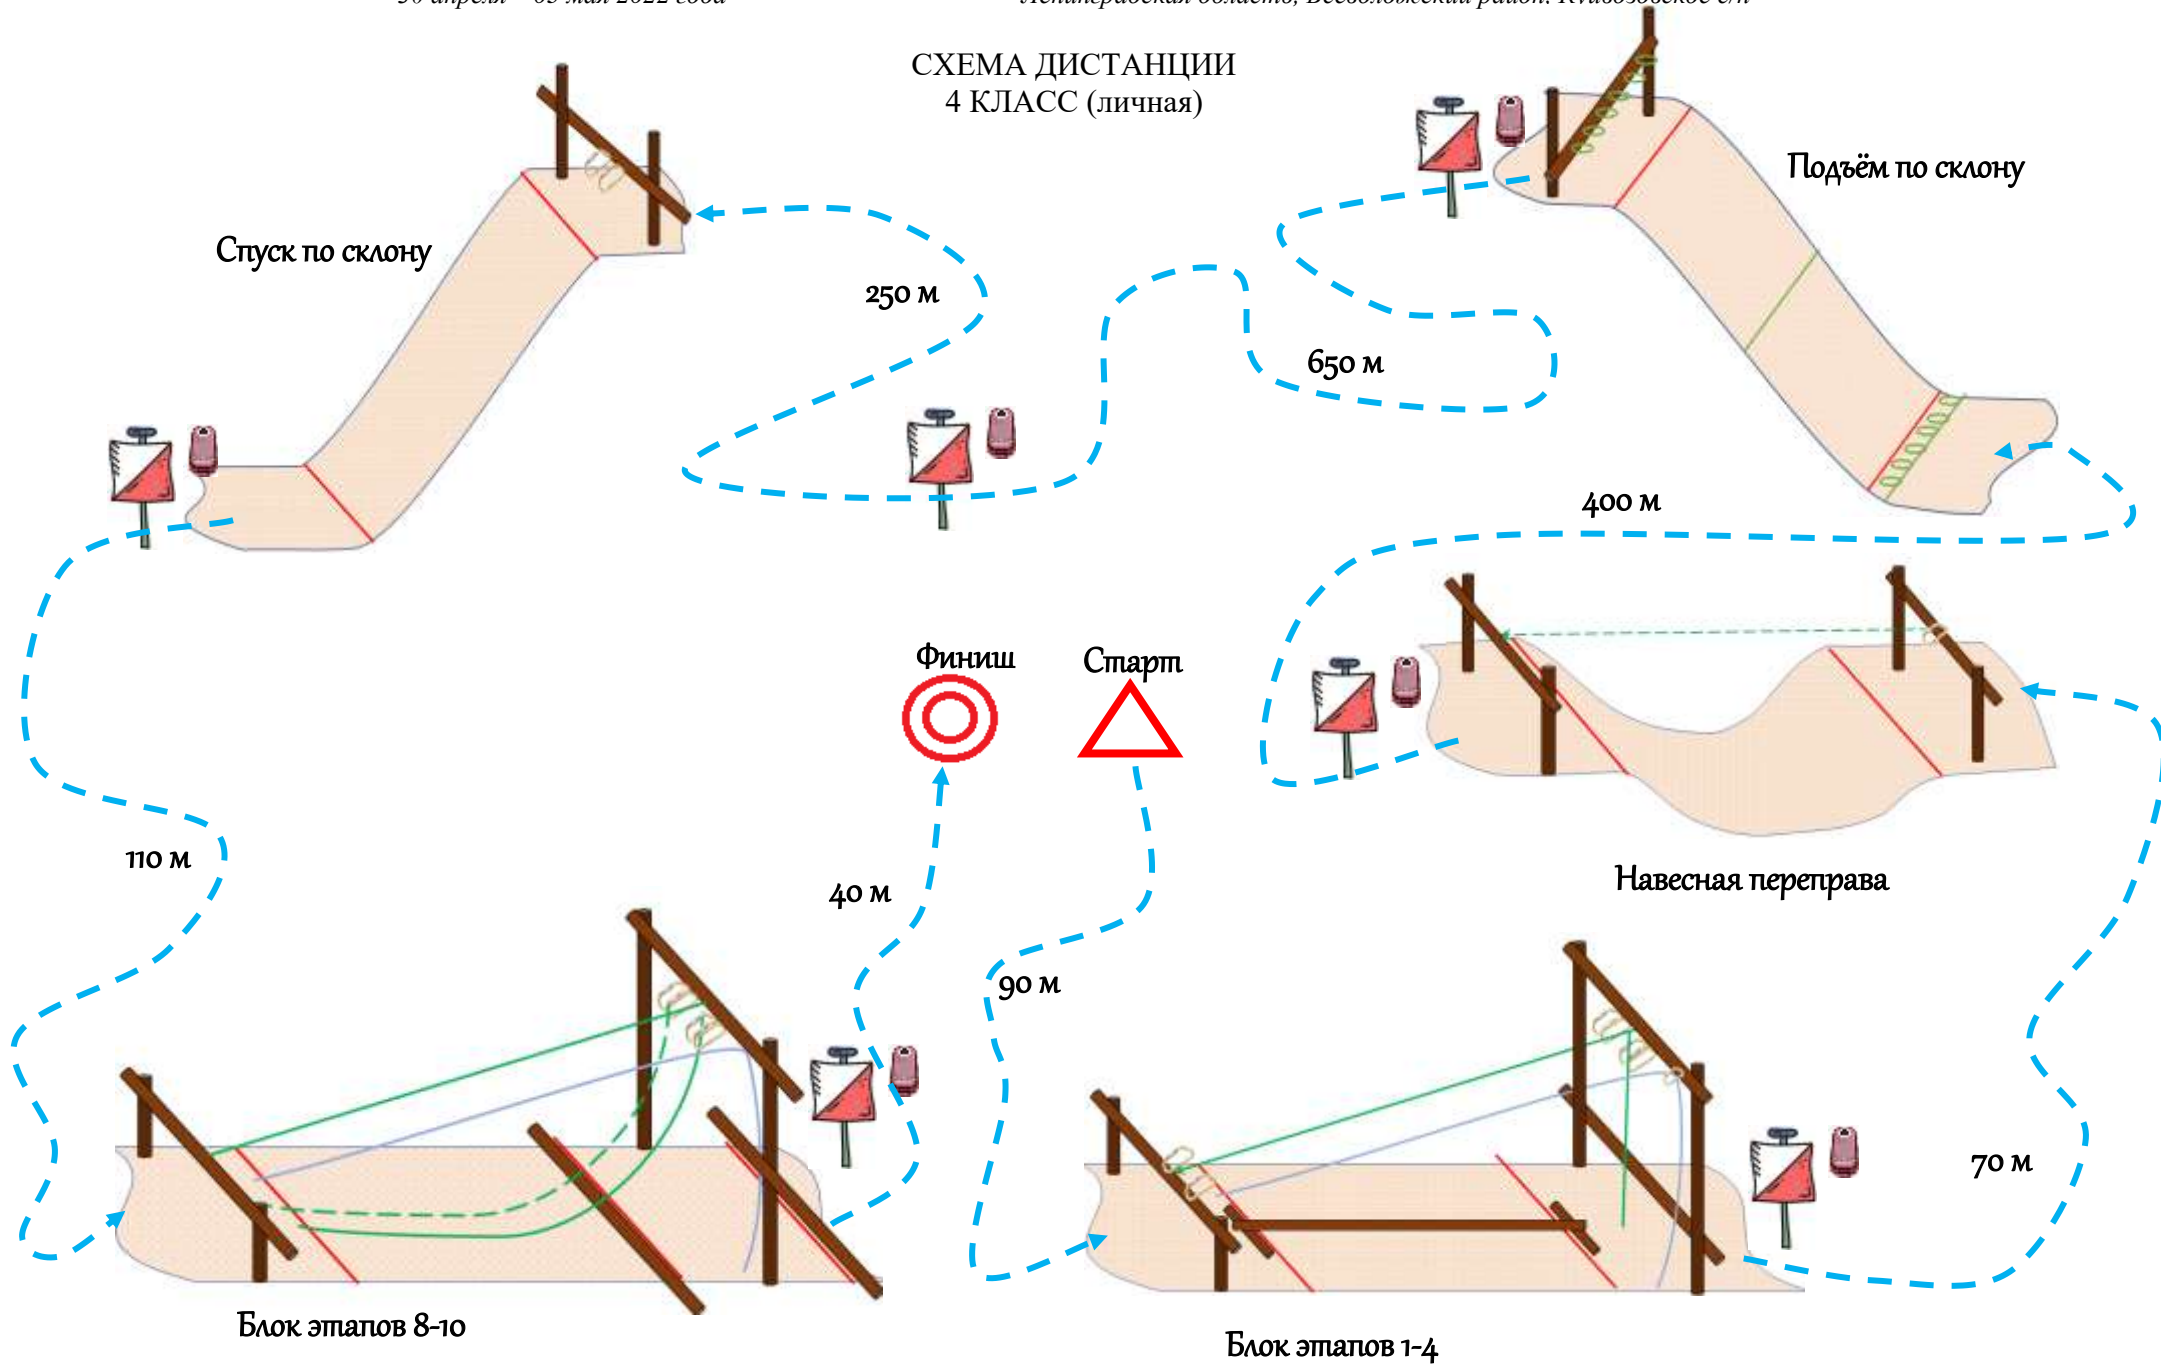

Чемпионат Санкт-Петербурга Первенство Санкт-Петербурга

30 апреля – 03 мая 2022 года

Ленинградская область, Всеволожский район. Кви́зовское с/п

СХЕМА ДИСТАНЦИИ 4 КЛАСС (личная)

Чемпионат Санкт-Петербурга

30 апреля – 03 мая 2022 года

Ленинградская область, Всеволожский район, Куиовозовское с/п

СХЕМА ДИСТАНЦИИ 4 КЛАСС связка

Чемпионат Санкт-Петербурга

30 апреля – 03 мая 2022 года

Ленинградская область, Всеволожский район, Куйвозовское с/п

СХЕМА ДИСТАНЦИИ 4 КЛАСС группа