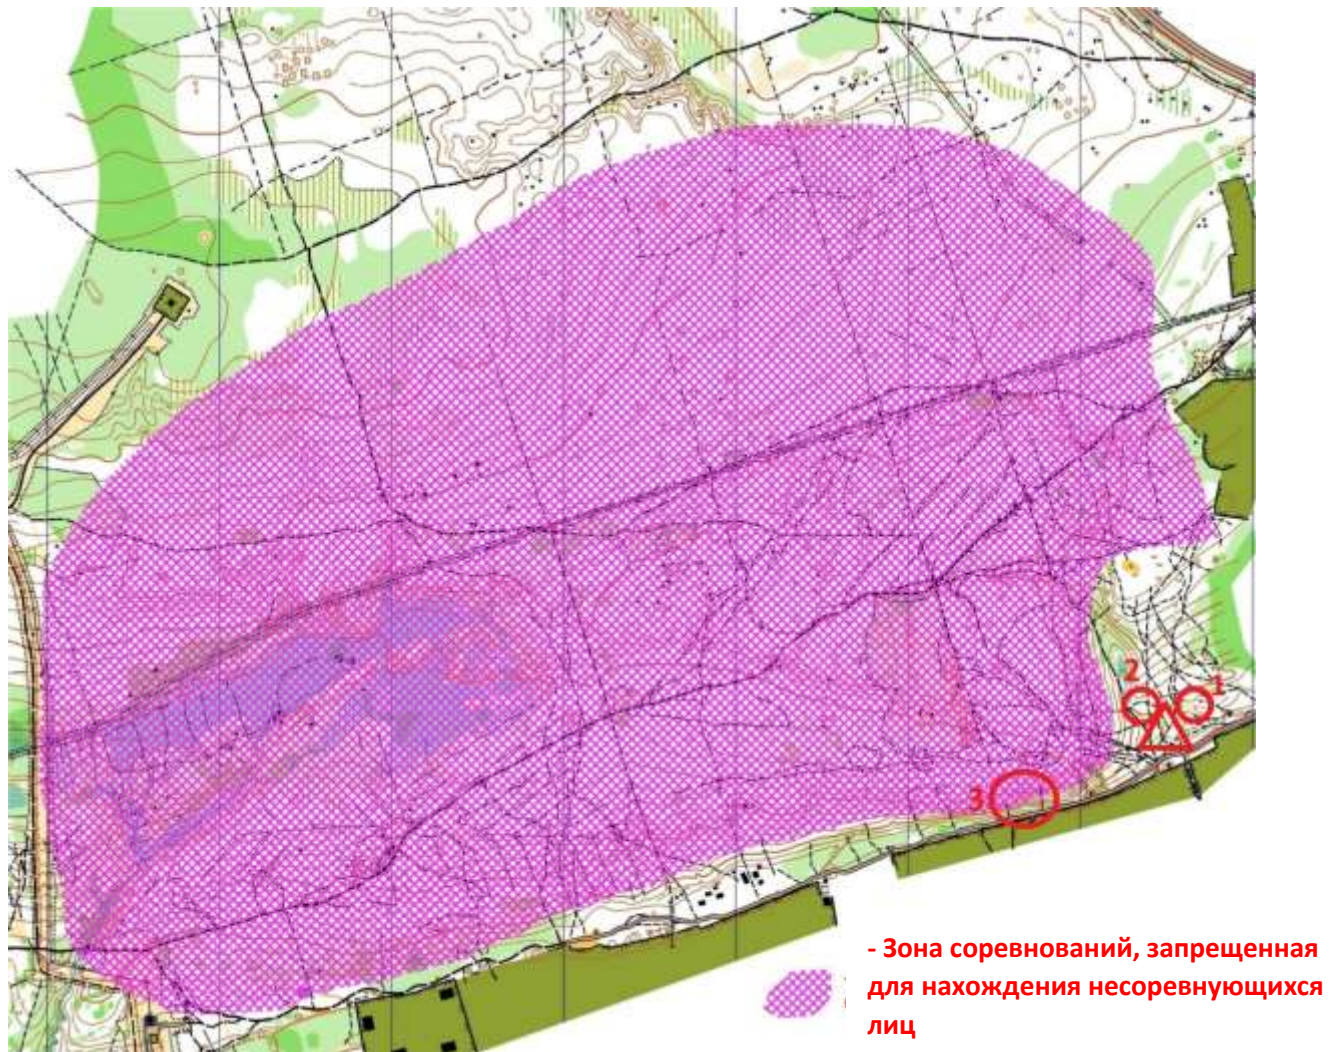

Кубок Санкт-Петербурга
Региональные соревнования Санкт-Петербурга
Первенство Колпинского района Санкт-Петербурга
по спортивному туризму в дисциплине «дистанция – пешеходная – группа»

22 мая 2022 года

Ленинградская область, Приозерский район, Ромашкинское с/п

Схема полигона соревнований

- Смотровые этапы:**
- 1 – Блок этапов на дистанции 3 и 4 класса**
 - 2 – Вертикальный маятник на дистанциях 1 и 2 класса**
 - 3 – Спуск и Подъём на дистанциях 1-4 класса**