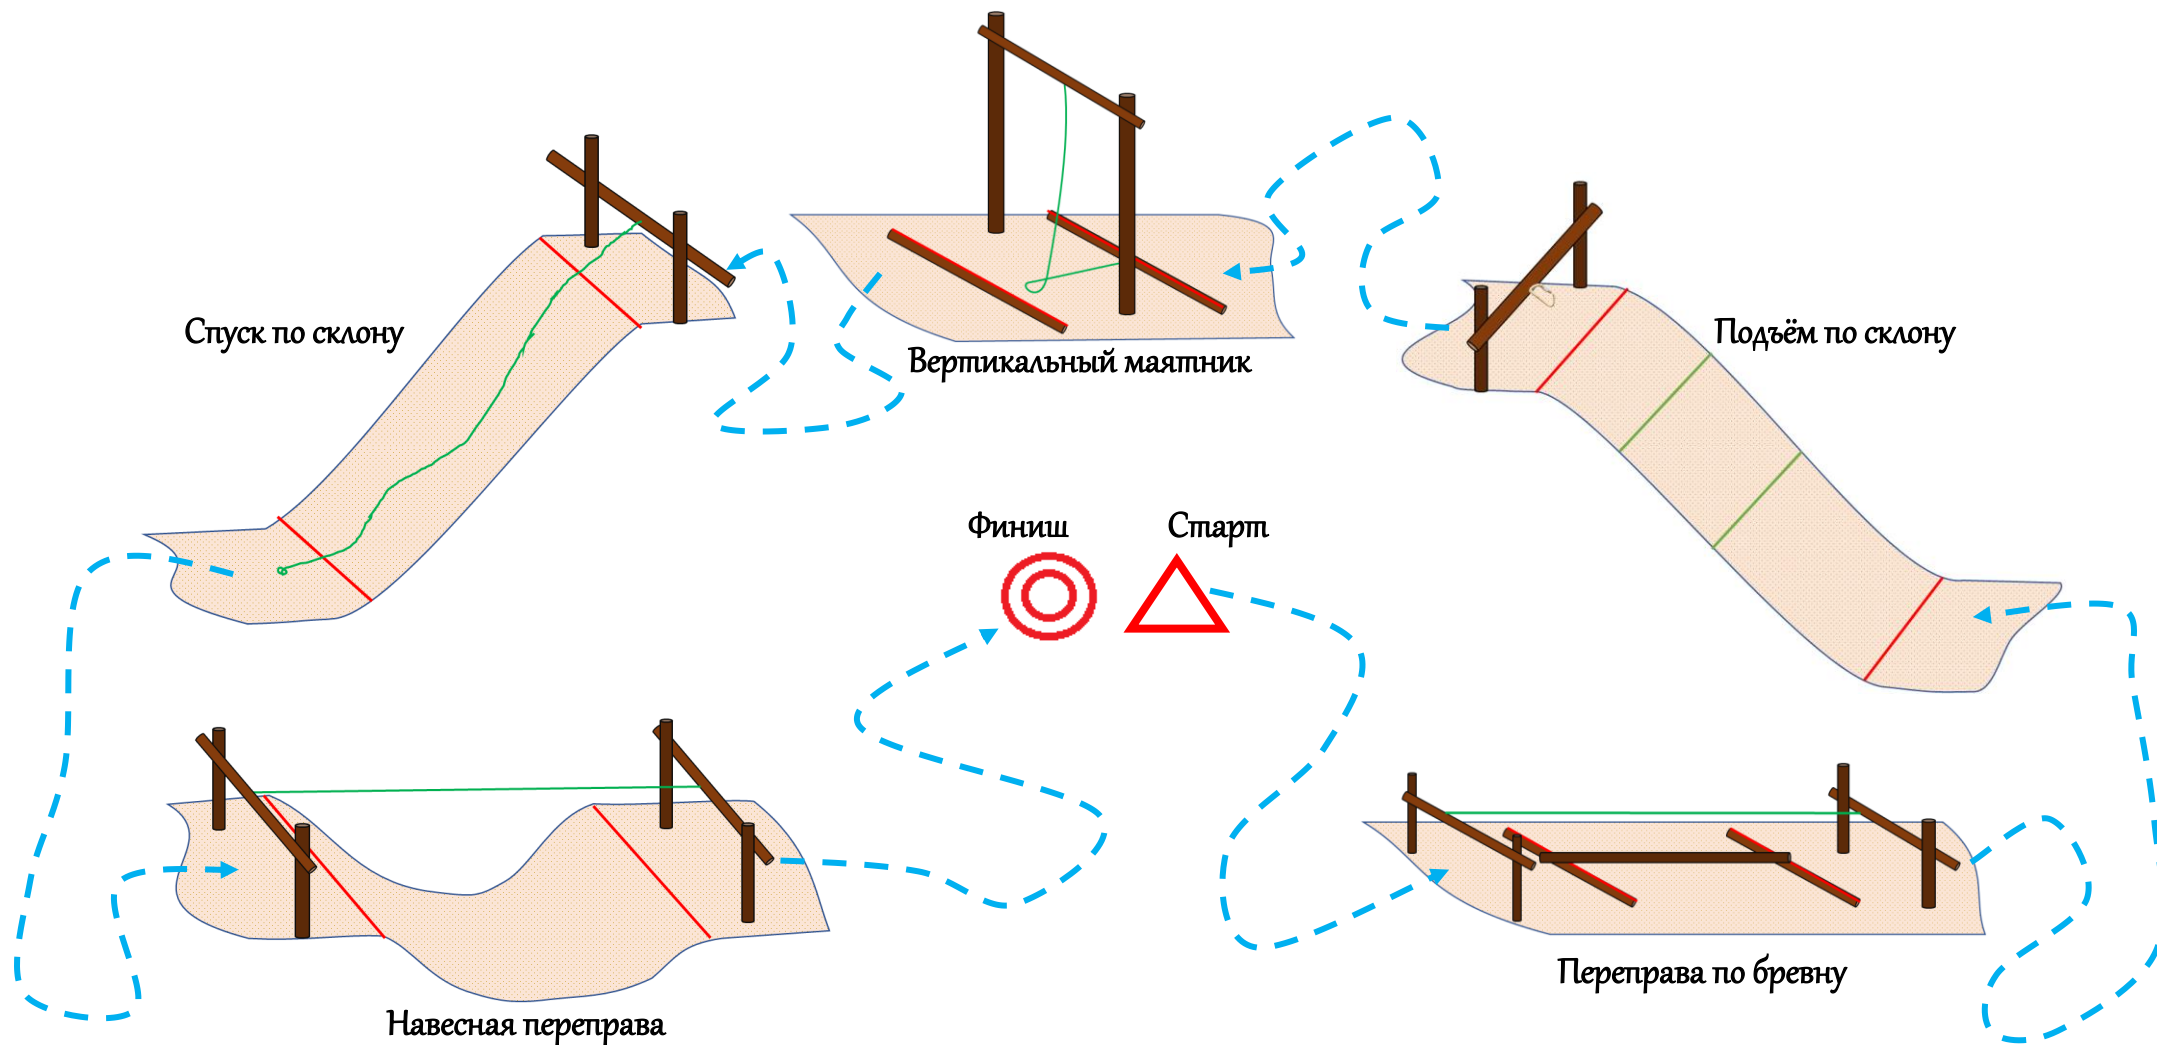

**Первенство Санкт-Петербурга по спортивному туризму  
Городские соревнования по спортивному туризму**

30 апреля – 03 мая 2021 года

Ленинградская область, Всеволожский район, Куйвозовское с/п

**СХЕМА ДИСТАНЦИИ**  
**«дистанция – пешеходная» (короткая (спринт)) 2 класса**

**Первенство Санкт-Петербурга по спортивному туризму  
Городские соревнования по спортивному туризму**

30 апреля – 03 мая 2021 года

Ленинградская область, Всеволожский район, Куйвозовское с/п

**СХЕМА ДИСТАНЦИИ**  
«дистанция – пешеходная – связка» (короткая (спринт)) 2 класса

**Первенство Санкт-Петербурга по спортивному туризму  
Городские соревнования по спортивному туризму**

30 апреля – 03 мая 2021 года

Ленинградская область, Всеволожский район, Куйвозовское с/п

**СХЕМА ДИСТАНЦИИ**  
**«дистанция – пешеходная – группа» (короткая (спринт)) 2 класса**