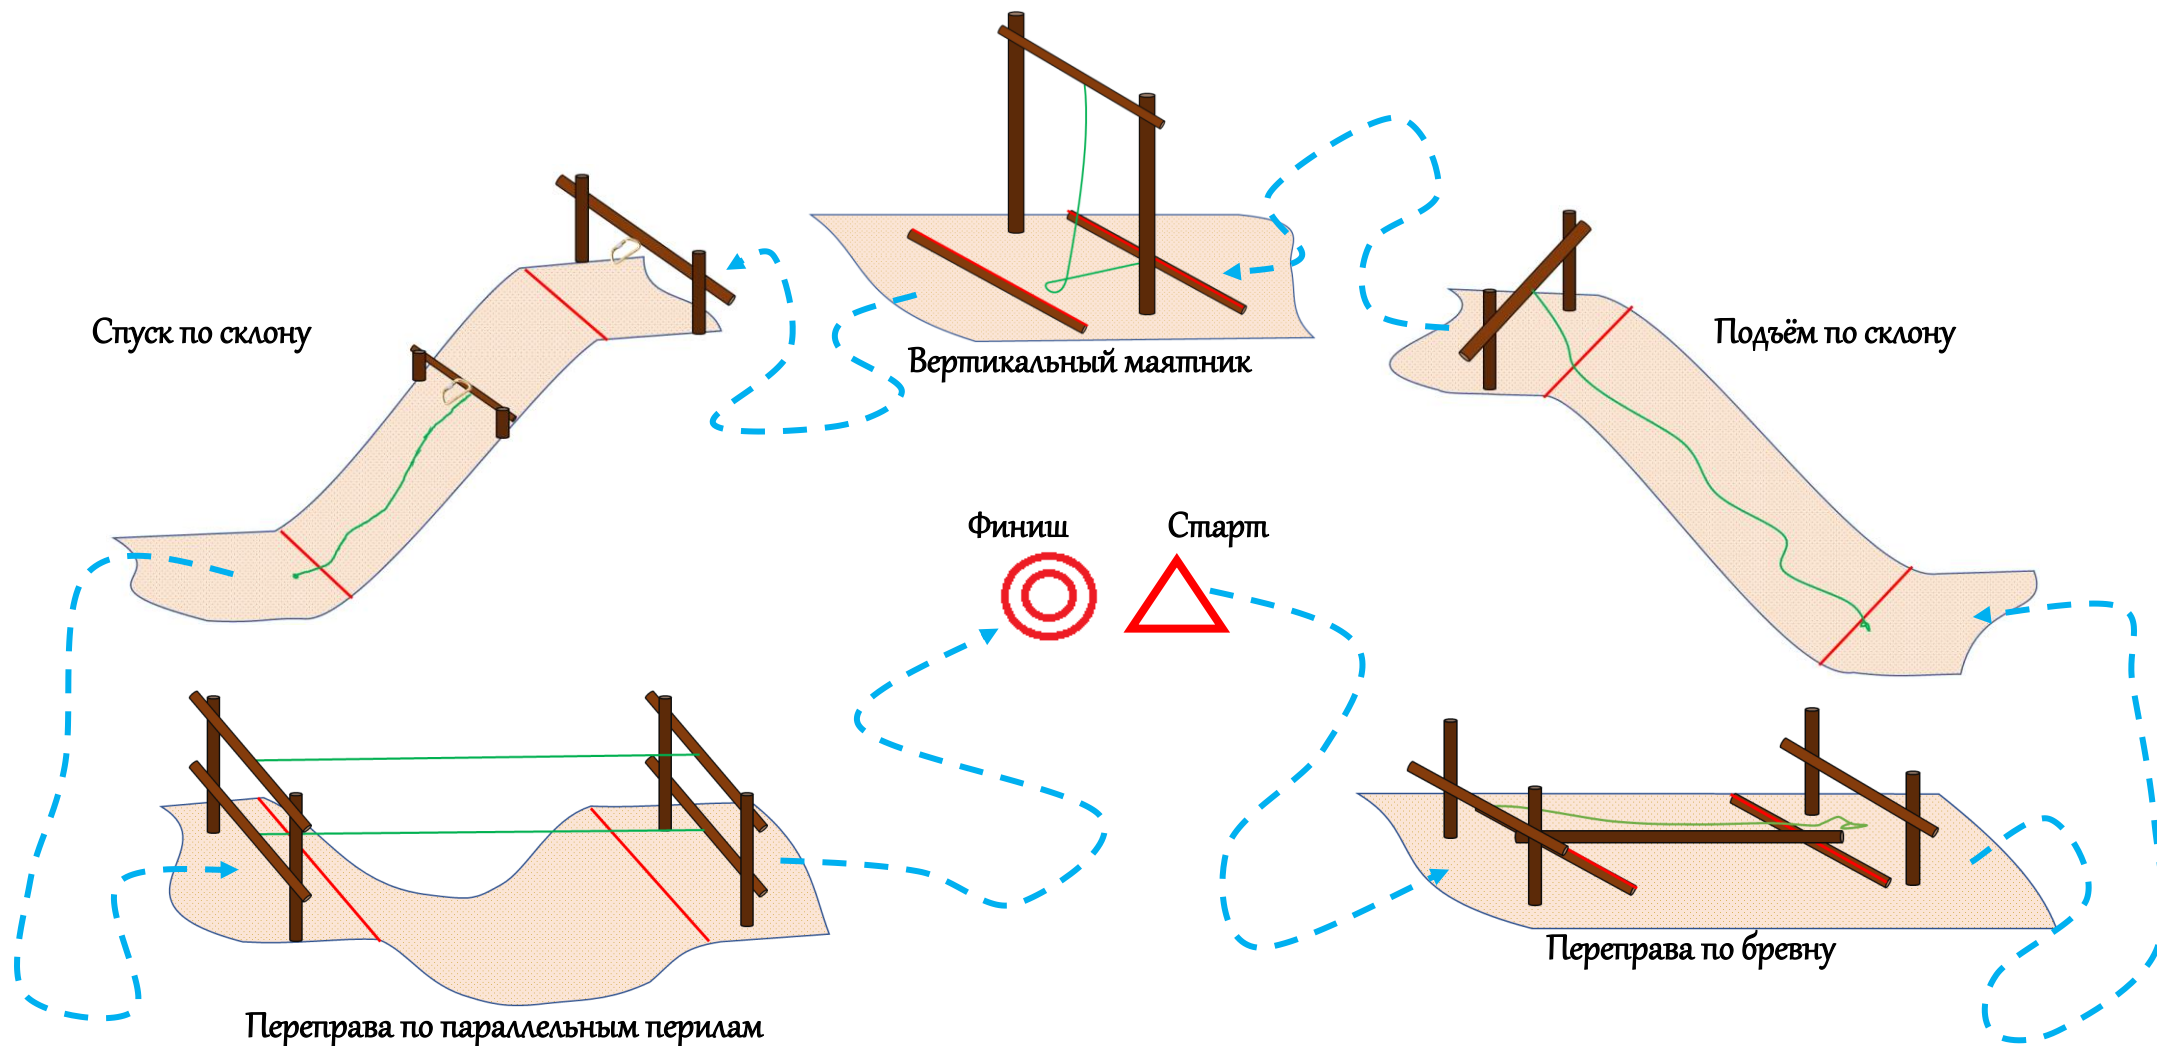

**Первенство Санкт-Петербурга по спортивному туризму  
Городские соревнования по спортивному туризму**

30 апреля – 03 мая 2021 года

Ленинградская область, Всеволожский район, Куйвозовское с/п

**СХЕМА ДИСТАНЦИИ**  
**«дистанция – пешеходная» (короткая (спринт)) 2 класса**

**Первенство Санкт-Петербурга по спортивному туризму  
Городские соревнования по спортивному туризму**

30 апреля – 03 мая 2021 года

Ленинградская область, Всеволожский район, Куйвозовское с/п

**СХЕМА ДИСТАНЦИИ**  
«дистанция – пешеходная – связка» (короткая (спринт)) 2 класса

**Первенство Санкт-Петербурга по спортивному туризму  
Городские соревнования по спортивному туризму**

30 апреля – 03 мая 2021 года

Ленинградская область, Всеволожский район, Куйвозовское с/п

**СХЕМА ДИСТАНЦИИ**  
**«дистанция – пешеходная – группа» (короткая (спринт)) 2 класса**