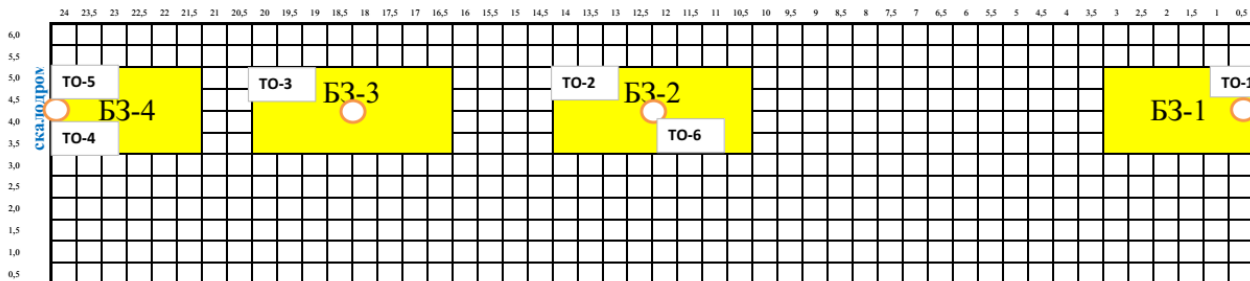

01 февраля 2020 г.

Санкт-Петербург, ул. Жени Егоровой д. 10, корп. 2

СХЕМЫ ТО и БЗ

СХЕМЫ ТО. «ДИСТАНЦИЯ - ПЕШЕХОДНАЯ»

СХЕМА ТО-3

СХЕМА ТО-6

СХЕМА ТО-5 (3-4 КЛАСС ДИСТАНЦИИ)

СХЕМА ТО-5 (1-2 КЛАСС ДИСТАНЦИИ)

СХЕМЫ ТО. «ДИСТАНЦИЯ - ПЕШЕХОДНАЯ - СВЯЗКА»

СХЕМА ТО-1

СХЕМА ТО-2

СХЕМА ТО-3

СХЕМА ТО-4

СХЕМА ТО-5 (1 КЛАСС ДИСТАНЦИИ)

СХЕМА ТО-5 (2-4 КЛАСС ДИСТАНЦИИ)